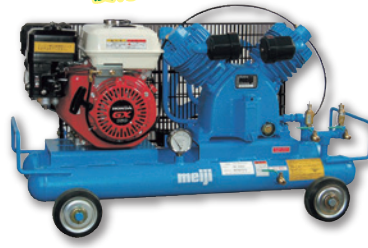

開放 CP GE-22DS

持ち運びが
便利なコンプレッサー